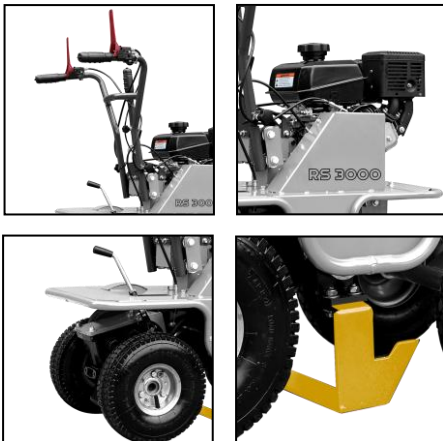

### Ausstattungsmerkmale:

- Die RS-3000 ist eine kraftvolle Rasenschälmaschine die für das Abtragen von Altrasen gebaut wurde.
- Komfortable Bedienung durch durchdachten Führungsbügel.
- 6-stufige Schnitttiefeinstellung für eine Schnitttiefe bis zu 35mm.
- Eine Schnittbreite von 300mm ermöglicht effizientes Arbeiten.
- Die Rasenschälmaschine verfügt über zwei Vorwärtsgänge + Freilauf
- Die breiten Luftreifen bieten auch auf nassen Rasenflächen eine hohe Traktion.
- Kompaktes & ansprechendes Design